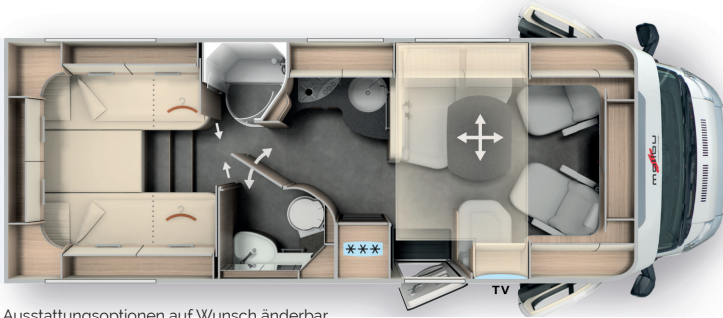

MALIBU T 490 LE

Dörr Editionsmodell 2024

REISEMOBILE
DÖRR

Limitierte
Auflage

Sie sparen
14.320€

Ausstattungsoptionen auf Wunsch änderbar

DÖRR EDITIONSAUSSTATTUNG

Grundpreis 94.650,-€

Sonderausstattung Dörr Edition

Fahrerassistenz-Paket Fiat Teilintegriert: (kamerabasiert) (Aktiver Notbremsassistent mit Fußgänger- und Radfahrererkennung, Spurhaltewarnassistent, Regen- und Lichtsensor, Verkehrsschilderkennung, Fernlichtassistent, Reifendrucksensoren) 1.560,-€

Touring Paket: (Malibu Radzierblenden, Kühlergrill in Hochglanz schwarz, Zentralverriegelung Fahrerhaustür, Außenspiegel elektrisch verstell- und beheizbar, elektr. Fensterheber, Ladebooster, Fahrerhauskomfortsitze mit Neigungs- und Höhenverstellung (vorn/hinten), Armaturenbrettveredelung: Lüftungsgitter in Chrom, Radiovorbereitung mit Dachantenne mit DAB+, Lautsprecher (4x), DVB-T2 Empfang, Radio / Moniceiver Pioneer 6,8" inkl. DAB+, Dachmarkise Malibu T (4,0 m: 430 LE, 460 LE, 4,5 m: 490 LE, 500 QB), Malibu Rückleuchten mit LED-Leuchtband, Große Garagentür auf Fahrerseite, XL-Aufbautür „premium two 2.0“ (Breite 63 cm) mit Doppelverriegelung, Fenster- und Insektenschutzrollo, Fahrerhausverdunklungssystem, Plissee an Seitenscheiben und Frontscheibe, Dachluke Midi-Heki über L-Wohnsitzgruppe, Indirekte Ambientebeleuchtung Wohnraum und Küche in LED-Technik, Digitales Bedienpanel Truma CP Plus, Truma DuoControl CS, SOG-Toilettenentlüftung über Dachkamin, Abwasserschlauchset zur komfortablen Entsorgung, USB-Steckdose im Dachschrank über Heckbett, Vorbereitung Rückfahrkamera, Rückfahrkamerasystem mit Einzellinse, Vorbereitung TV, TV-Auszug in Seitensitzbank, TV-Schrank Wohnsitzgruppe (441 LE, 430 LE), Wandhalter Eingang (460 LE), LED-Flachbildschirm 24", Vorbereitung Solaranlage, Vorbereitung Sat-Anlage) 10.020,-€

Infotainment-Paket Fiat: (Elektrische Feststellbremse, Digitales Kombiinstrument mit Farbdisplay im Armaturenbrett, Lenkrad und Schaltknäuel in Leder inkl. Multifunktionstasten, Multimediasystem Fiat 10.1" inkl. Navi, Reisemobil-Routenführung und DAB+, Klimaautomatik Fahrerhaus) 3.890,-€

Motor 180 PS / 132 kW, Euro 6d Final, f40 heavy, 9G-Wandlerautomatik 10.650,-€

16 Zoll Alufelgen Fiat für f40 heavy Chassis / f35 i.V.m. 9G-Wandlerautomatik 890,-€

Fiat Full-LED-Frontscheinwerfer 1.350,-€

Dachfenster „skyview“ mit Designhimmel über Fahrerhaus 1.380,-€

Dachluke Mini-Heki über Küchenbereich 350,-€

Steckdosenpaket mit Zusatzsteckdosen (3 x 230 V, 2 x USB) 490,-€

Tec-Tower Kühlschrankkombination 153l mit sep. Gasbackofen 880,-€

Lissabon - Antara-Stoff-Kombination

Alde Warmwasserheizung, 230 V / Gasbetrieb mit Booster-Fahrerhaus 3.400,-€

Wohnsitzgruppe umbaubar zur Schlafmöglichkeit 590,-€

Zentralverriegelung für extrabreite Aufbautür „premium two“ 350,-€

Komfort-Einstiegstreppe ausziehbar inkl. Liegeflächenerweiterung 410,-€