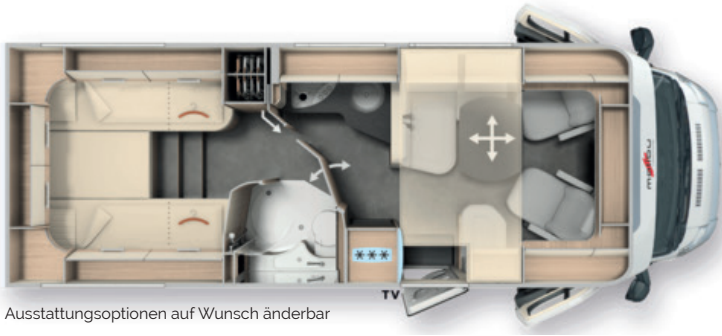

MALIBU T 460 LE

Dörr Editionsmodell 2024

REISEMOBILE
DÖRR

Limitierte
Auflage

Sie sparen
14.100€

Ausstattungsoptionen auf Wunsch änderbar

DÖRR EDITIONSAUSSTATTUNG

Grundpreis 92.080,-€

Sonderausstattung Dörr Edition

Fahrerassistenz-Paket Fiat Teilintegriert: (kamerabasiert) (Aktiver Notbremsassistent mit Fußgänger- und Radfahrererkennung, Spurhaltewarnassistent, Regen- und Lichtsensor, Verkehrsschilderkennung, Fernlichtassistent, Reifendrucksensoren) 1.560,-€

Touring Paket: (Malibu Radzierblenden, Kühlergrill in Hochglanz schwarz, Zentralverriegelung Fahrerhaustür, Außenspiegel elektrisch verstell- und beheizbar, elektr. Fensterheber, Ladebooster, Fahrerhauskomfortsitze mit Neigungs- und Höhenverstellung (vorn/hinten), Armaturenbrettveredelung: Lüftungsgitter in Chrom, Radiovorbereitung mit Dachantenne mit DAB+, Lautsprecher (4x), DVB-T2 Empfang, Radio / Moniceiver Pioneer 6,8" inkl. DAB+, Dachmarkise Malibu T (4,0 m: 430 LE, 460 LE, 4,5 m: 490 LE, 500 QB), Malibu Rückleuchten mit LED-Leuchtband, Große Garagentür auf Fahrerseite, XL-Aufbautür „premium two 2.0“ (Breite 63 cm) mit Doppelverriegelung, Fenster- und Insektenschutzrollo, Fahrerhausverdunklungssystem, Plissee an Seitenscheiben und Frontscheibe, Dachluke Midi-Heki über L-Wohnsitzgruppe, Indirekte Ambientebeleuchtung Wohnraum und Küche in LED-Technik, Digitales Bedienpanel Truma CP Plus, Truma DuoControl CS, SOG-Toilettenentlüftung über Dachkamin, Abwasserschlauchset zur komfortablen Entsorgung, USB-Steckdose im Dachstauschrank über Heckbett, Vorbereitung Rückfahrkamera, Rückfahrkamerasystem mit Einzellinse, Vorbereitung TV, TV-Auszug in Seitensitzbank, TV-Schrank Wohnsitzgruppe (441 LE, 430 LE), Wandhalter Eingang (460 LE), LED-Flachbildschirm 24", Vorbereitung Solaranlage, Vorbereitung Sat-Anlage) 10.020,-€

Infotainment-Paket Fiat: (Elektrische Feststellbremse, Digitales Kombiinstrument mit Farbdisplay im Armaturenbrett, Lenkrad und Schaltknäuel in Leder inkl. Multifunktionsstasten, Multimediastystem Fiat 10.1" inkl. Navi, Reisemobil-Routenführung und DAB+, Klimaautomatik Fahrerhaus) 3.890,-€

Motor 180 PS / 132 kW, Euro 6d Final, f40 heavy, 9G-Wandlerautomatik 10.650,-€

16 Zoll Alufelgen Fiat für f40 heavy Chassis / f35 i.V.m. 9G-Wandlerautomatik 890,-€

Fiat Full-LED-Frontscheinwerfer 1.350,-€

Dachfenster „skyview“ mit Designhimmel über Fahrerhaus 1.380,-€

Dachluke Mini-Heki über Küchenbereich 350,-€

Steckdosenpaket mit Zusatzsteckdosen (3 x 230 V, 2 x USB) 490,-€

Lissabon - Antara-Stoff-Kombination

Alde Warmwasserheizung, 230 V / Gasbetrieb mit Booster-Fahrerhaus 3.400,-€

Wohnsitzgruppe umbaubar zur Schlafmöglichkeit 590,-€

Zentralverriegelung für extrabreite Aufbautür „premium two“ 350,-€

Komfort-Einstiegsstreppe ausziehbar inkl. Liegeflächenerweiterung 410,-€

Duscheinlage wasserfest in Wohnraumbodendesign 230,-€