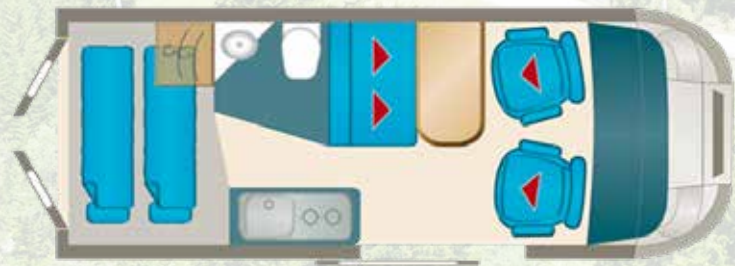

Freiheit erleben...

* Gegenüber der unverbindlichen Preisempfehlung des Herstellers 48.350 €

** Editionspreis inkl. MwSt / Fracht / COC, Irrtum und Zwischenverkauf vorbehalten

WWW.REISEMOBILE-DOERR.DE

**REISEMOBILE
DÖRR**

Zentrale: NEU- UND MIETWAGEN VERTRIEBSZENTRUM Am Hottenwald 2, 66606 Bliesen
Tel.: +49(0) 68 53 - 96 02 30, Fax: +49(0) 68 53 - 96 02 38 1, verkauf@doerrgruppe.de

Filiale: DÖRR-BENKEL REISEMOBILE NORD GMBH & CO. KG
Blankenauerstraße 16, 37688 Beverungen, Tel.: +49(0) 52 73 - 36 08 0, benkel@doerrgruppe.de

Filiale: DÖRR REISEMOBILE SÜD GMBH & CO. KG
In der Lache 7a, 87657 Görisried, Tel.: +49(0) 83 02 - 33 59 977, kempten@doerrgruppe.de

Filiale: DÖRR REISEMOBILE RHEIN-NECKAR GMBH Pössl Center Rhein-Neckar
Pfälzer Ring 48, 68766 Hockenheim, Tel.: +49(0) 62 05 - 30 60 195, hockenheim@doerrgruppe.de