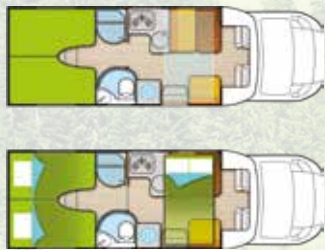

Dörr Editionsmodell

FORSTER T738 EB

Dörr Editionsausstattung

Sonderlackierung Chassis Nero,
Dörr Sonderpolsterung Eco-Leather,
Vordersitze im Wohnraum Polsterstoff,
Aufbautür mit Fenster und Zentralverriegelung,
Reisekomfort-Paket,
Sicherheitskomfort-Paket,
Solaranlage 120 Watt, Navigationssystem,
Vollautomatisches Sat-TV, Rückfahrkamera,
Markise 4 Meter, Fahrradträger,
Motor 96 kW/130 PS,
Panoramadach aufstellbar,
Wahlweise Midi-Heki statt Hubbett

Zusätzliche Optionen gerne auf Wunsch möglich:

- Optimal Automatik + 109 kW/150 PS
  Motor Aufpreis nur 3.691,- €
- Dörr Matratze aus der
  Dörr Matratzenmanufaktur,
  Matratze Luxus Pur Set
  nur 1.980,- €
- **Garantieverlängerung
  um 4 Jahre, pro Jahr nur 299,- €**
  Gesamtbetrag 1.196,- € anstatt 2.490,- €
  laut Bedingungen des Versicherers

EDITIONSPREIS nur 54.990,- €**

Forster