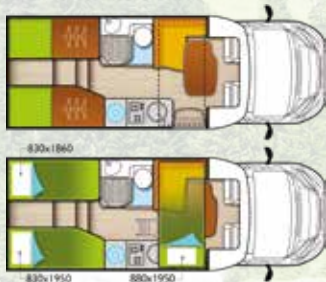

Dörr Editionsmodell

FORSTER T649 EB

Dörr Editionsausstattung

Sonderlackierung Chassis Nero,
Dörr Sonderpolsterung Eco-Leather,
Vordersitze im Wohnraum Polsterstoff,
Aufbautür mit Fenster und Zentralverriegelung,
Reisekomfort-Paket,
Sicherheitskomfort-Paket,
Solaranlage 120 Watt, Navigationssystem,
Vollautomatisches Sat-TV, Rückfahrkamera,
Markise 4 Meter, Fahrradträger,
Motor 96 kW/130 PS, Länge 6,49 m,
4 Sitzplätze und 4 Schlafplätze, Einzelbetten im Heck,
Hubbett über Sitzgruppe, Großer 140 Liter Kühlschrank

Zusätzliche Optionen gerne auf Wunsch möglich:

- Dörr Matratze aus der Dörr Matratzenmanufaktur, Matratze Luxus Pur Set nur 1.980,- €
- **Garantieverlängerung um 4 Jahre, pro Jahr nur 299,- €**
  Gesamtbetrag 1.196,- € anstatt 2.490,- € laut Bedingungen des Versicherers

EDITIONSPREIS nur 52.490,- €**

Abbildung ähnlich

Forster