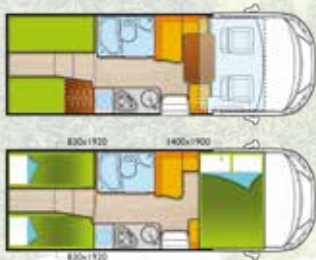

Dörr Editionsmodell

FORSTER I699 EB

Dörr Editionsausstattung

Sonderlackierung Chassis Nero,
Dörr Sonderpolsterung Eco-Leather,
Vordersitze im Wohnraum Polsterstoff,
Aufbautür mit Fenster und Zentralverriegelung,
Reisekomfort-Paket,
Sicherheitskomfort-Paket,
Solaranlage 120 Watt, Navigationssystem,
Vollautomatisches Sat-TV, Rückfahrkamera,
Markise 4 Meter, Fahrradträger,
Motor 96 kW/130 PS, Aufbautür mit Fenster,
Zentralverriegelung,
Midi-Heki über Sitzgruppe

Zusätzliche Optionen gerne auf Wunsch möglich:

- Automatik + 109 kW/150 PS
  Motor Aufpreis nur 3.700,- €
- Dörr Matratze aus der
  Dörr Matratzenmanufaktur,
  Matratze Luxus Pur Set
  nur 1.980,- €
- **Garantieverlängerung
  um 4 Jahre, pro Jahr nur 299,- €**
  Gesamtbetrag 1.196,- € anstatt 2.490,- €
  laut Bedingungen des Versicherers

EDITIONSPREIS nur 62.990,- €**

Günstige
Finanzierung
möglich

Preisvorteil
9.690,- €*

Forster